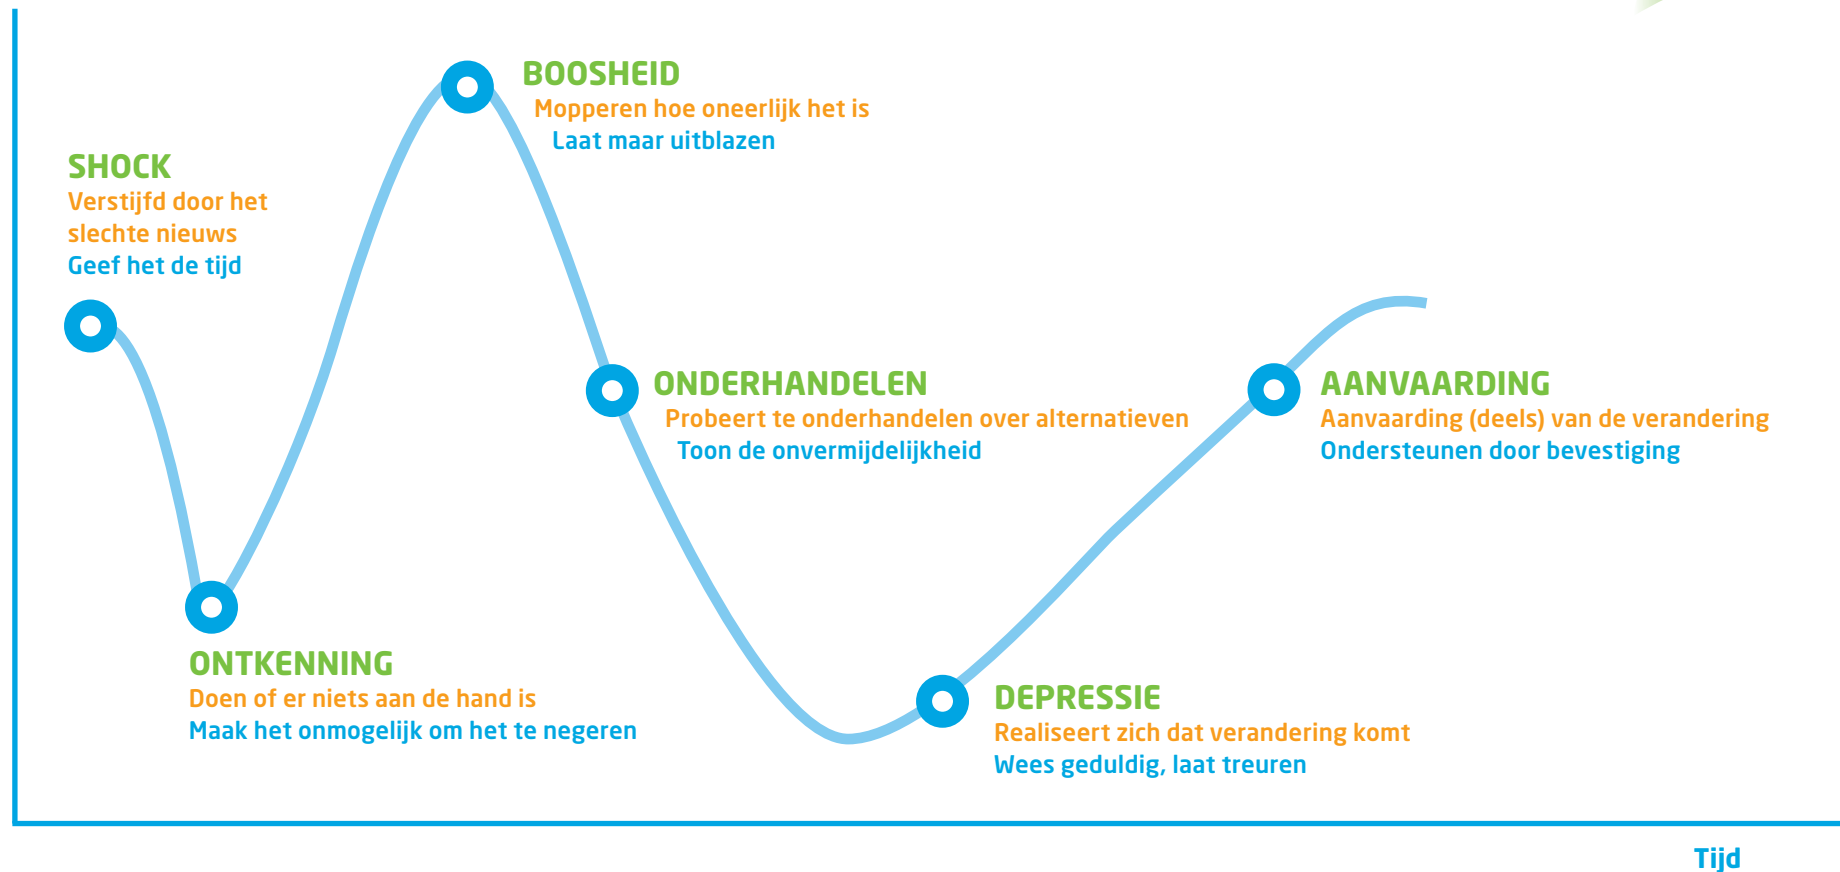

# TRANSITIECURVE VOLGENS KÜBLER ROSS

## OMGAAN MET (BAAN)VERLIES

Actief

Passief

### LEGENDA

De oranje tekst geeft de reactie weer die je van de bezoeker op het Loopbaanspreekuur kunt verwachten  
De tekst in blauw verwoordt de effectieve reactie van de Loopbaanconsulent